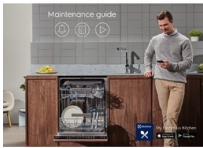

Produktfördelar

QuickSelect med WiFi ger dig information om enkelt och tydligt underhåll av

QuickSelect med WiFi skickar notiser till dig via My Electrolux Kitchen App med instruktioner hur du ska köra Machine Care-programmet. Det hjälper dig att hålla maskinen i bra och rent skick.

- XXL-utrymme
- AutoOff
- Touchkontroll
- Beam on Floor
- Torksystem: AirDry
- Senare start från 1 till 24 timmar
- Bestickkorg
- Autosensor
- Vattensäkerhet: Hel botten och flottör
- Indikator för påfyllning av salt & sköljmedel
- FlexiSpray Satellitsprayarm
- Övre spolarm
- Övre korgen går att justera i höjdlid, även då den är fullastad
- Överkorg med: 12 SoftGrip vinglashållare, 2 fällbara stöd, 2 fällbara glasstöd, 4 SoftSpikes, Fällbar kopphylla, Rostfritt handtag, Sidohandtag
- Underkorg med: 4 fällbara tallriksstöd, Rostfritt handtag
- Program: 160 Minutes, 60 Minutes, 90 Minutes, AUTO Sense, Eco, Machine Care, Quick 30 Minutes, Avsköljningsprogram

Tyst feedback, Beam on Floor

Beam on Floor ger upplyst information och håller ditt kök tyst. I stället för en hög ljudsignal som kanske inte hörs på grund av bakgrundsbrus, talar diskmaskinen tydligt om sin status genom att projicera en punkt på golvet. Röd när den är igång och grön när den är klar.