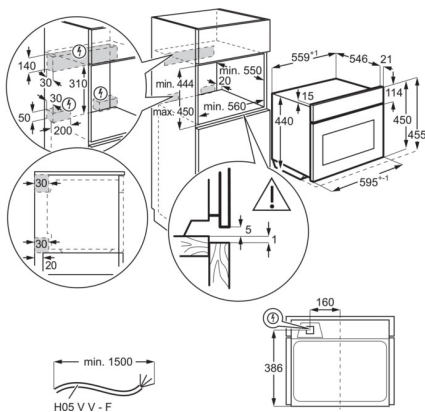

Tekniska specifikationer

Kommersiellt namn	CombiQuick
Färg	Rostfri med Anti Finger Print
Rengöring	Slät emalj
Ugnsbotten	Grå emalj
Nettovolym, liter	43
Produktmått H x B x D, mm	455x595x567
Inbyggnadsmått H x B x D, mm	450x560x550
Plåt, max bakningsyta, cm²	1424
Temperaturspann	30°C - 230°C
Mikrovågseffekt, W	1000
Grill, min W	1900
Färg på ugnsdisplay	Vit
Ljudnivå, dB(A) IEC 704-3	52
Sladdlängd, (ca) m	1.5
Max anslutningseffekt, W	3000
Spänning, V	220-240
Säkring, A	16
Produktnummer (PNC)	944 066 729
EAN-kod	7332543714421

PSGBOV180DE0000H