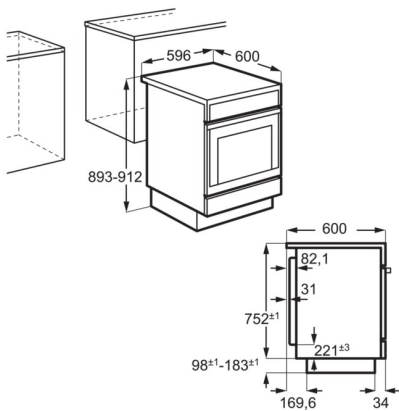

Tekniska specifikationer

Serie och Tema	600 FLEX	Max anslutningseffekt, W	12700
Färg	Vit	Säkring, A	3x16
Rengöring	Svart slät emalj	Produktnummer (PNC)	947 941 240
Nettovolym, liter	73	EAN-kod	7332543705528
Energiklass	A		
Energiklass, övre ugn	A		
Mått HxBxD	893-912x596x600		
Nettovolym ugn 2, liter	39		
Plåt, max bakningsyta, cm²	1424		
Antal lampor	1, Back		
Ugnsbelysning	2 lampor, Baktill & på sidan		
Temperaturintervall	100°C - 250°C		
Temperaturspann	50°C - 275°C		
Energiförbrukning, över/undervärme, kWh	0.99		
Energiförbrukning ugn 2, över/undervärme, kWh	0.75		
Energiförbrukning, varmluft, kWh	0.82		
Maxtemperatur på lucka. K-värde	40		
Lucklås	Ja		
Tippskydd	Ja		
PVC-fri	-		
Medföljande tillbehör	Tippskydd		
Kabel/Kontakt	1,4m/Ja		
Spänning, V	400		

PSGBCO190DE00003